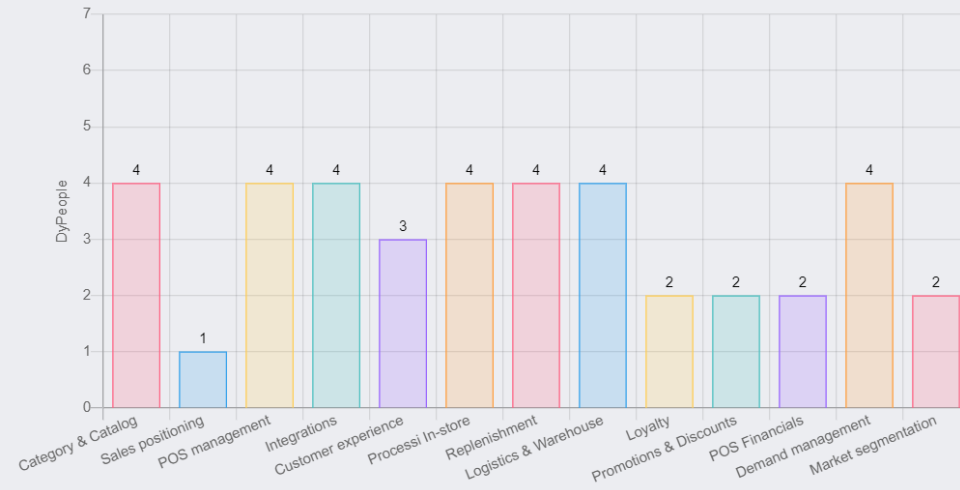

AREA FUNZIONALE

365 FFO

AREA TECNICA

365FFO Skill Map

365BC Skill Map

365 BC/NAV

AREA FUNZIONALE

365 BC/NAV

AREA TECNICA

365BC Skill Map

365 BC/NAV

AREA PROGETTUALE / PRESALES

365 BC/NAV

VERSIONI

Retail Skill Map

Retail Skill Map