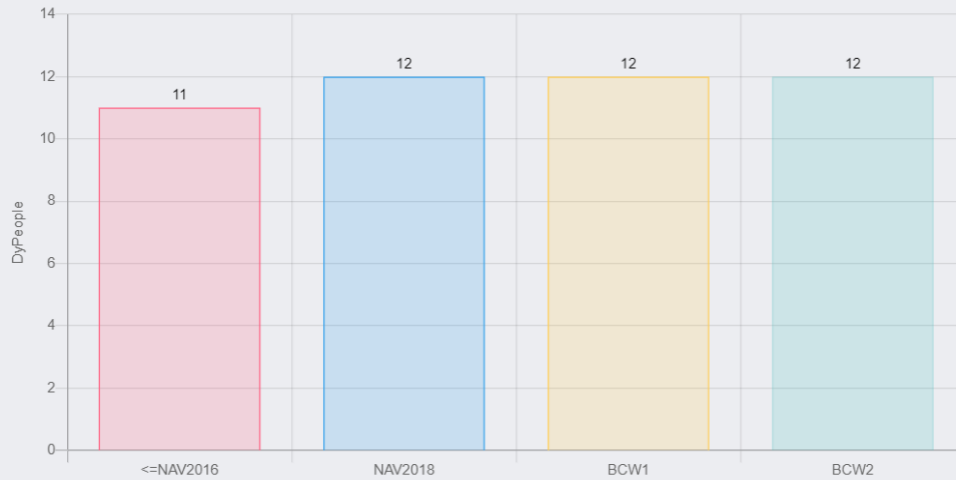

AREA FUNZIONALE

365 FFO

AREA TECNICA

365FFO Skill Map

365BC Skill Map

365 BC/NAV

AREA FUNZIONALE

365 BC/NAV

AREA TECNICA

365BC Skill Map

365 BC/NAV

AREA PROGETTUALE / PRESALES

365 BC/NAV

VERSIONI

Retail Skill Map

Retail Skill Map