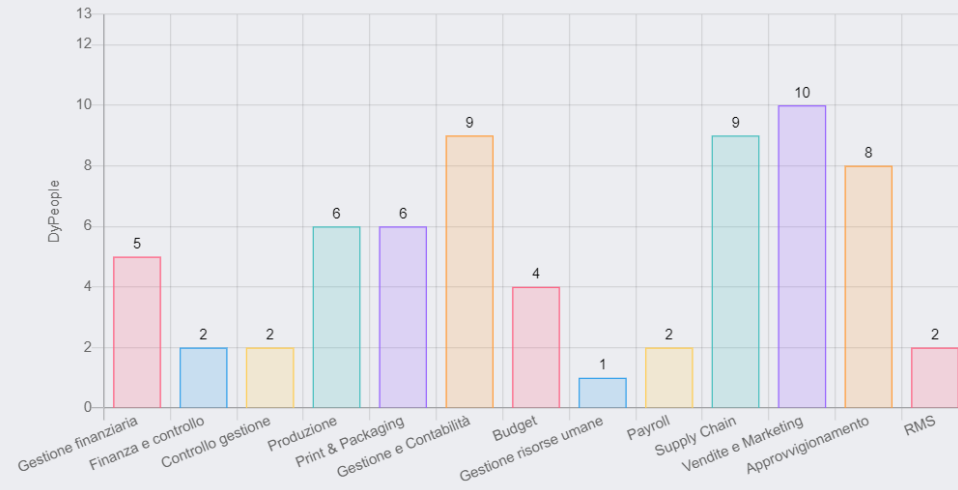

AREA FUNZIONALE

365 FFO

AREA TECNICA

365FFO Skill Map

365BC Skill Map

365 BC/NAV

AREA FUNZIONALE

365 BC/NAV

AREA TECNICA

365BC Skill Map

365 BC/NAV

AREA PROGETTUALE / PRESALES

365 BC/NAV

VERSIONI

Retail Skill Map

Retail Skill Map